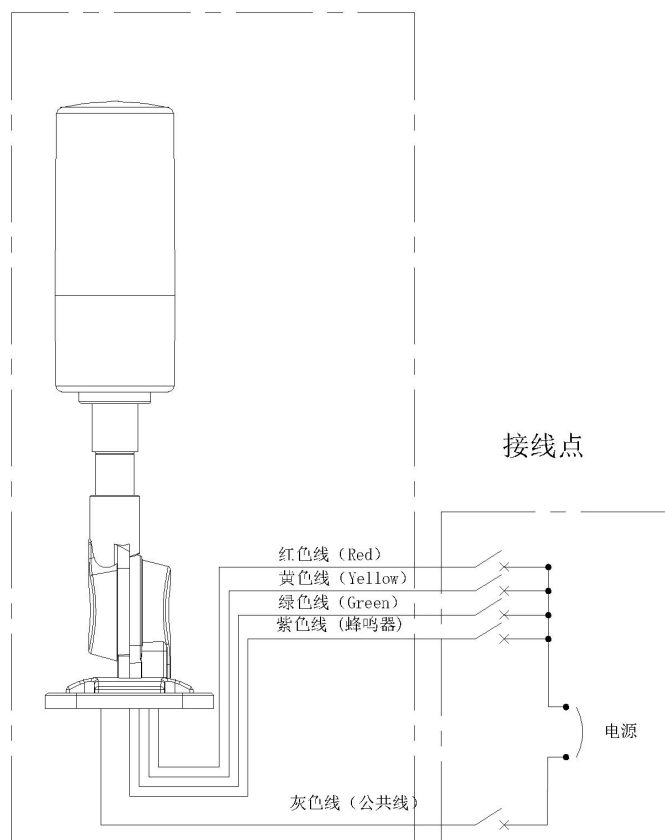

## 二、标准图片、产品尺寸图：

---

乐清市台邦电子科技有限公司

地址：浙江省乐清市磐石镇重石工业区百乐路 2 号  
电话：0577-62988300 18969733338 网站：www.tayb.cn

### 三、产品接线图：