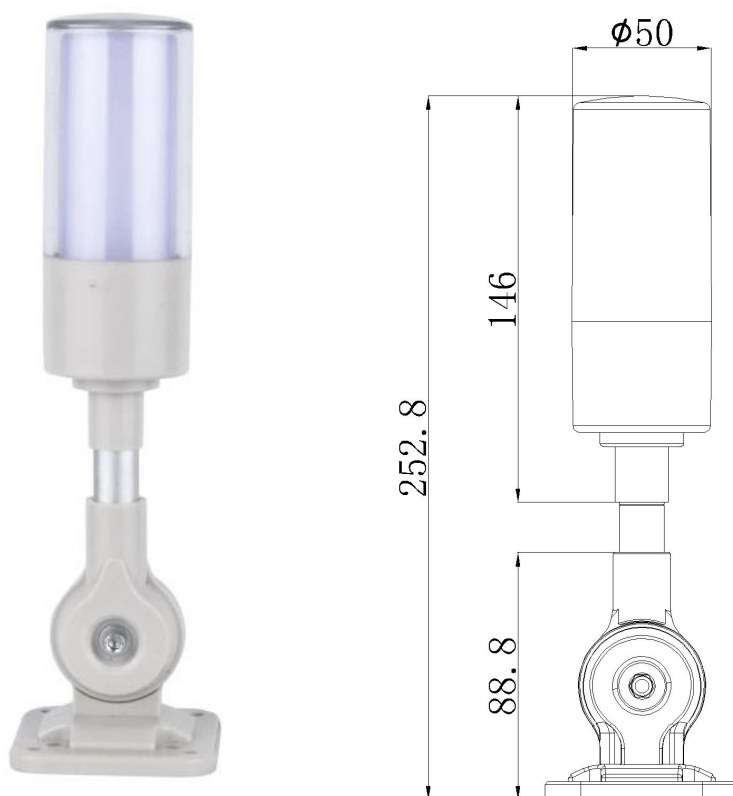

一、产品介绍：

- 1、结构精巧美观，外观独特创新，功能齐全，性价比极高；
- 2、采用高亮 LED 贴片，高亮度，大角度，低热阻，色区集中，超低光衰工艺，超长寿命
- 3、整体结构设计散热良好，并采用极优质驱动板，全面综合保障灯具整体寿命；
- 4、内部电子元件放置合理，严格保障灯具安全高效的工作。

二、标准图片、产品尺寸图：

乐清市台邦电子科技有限公司

地址：浙江省乐清市磐石镇重石工业区百乐路 2 号
电话：0577-62988300 18969733338 网站：www.tayb.cn