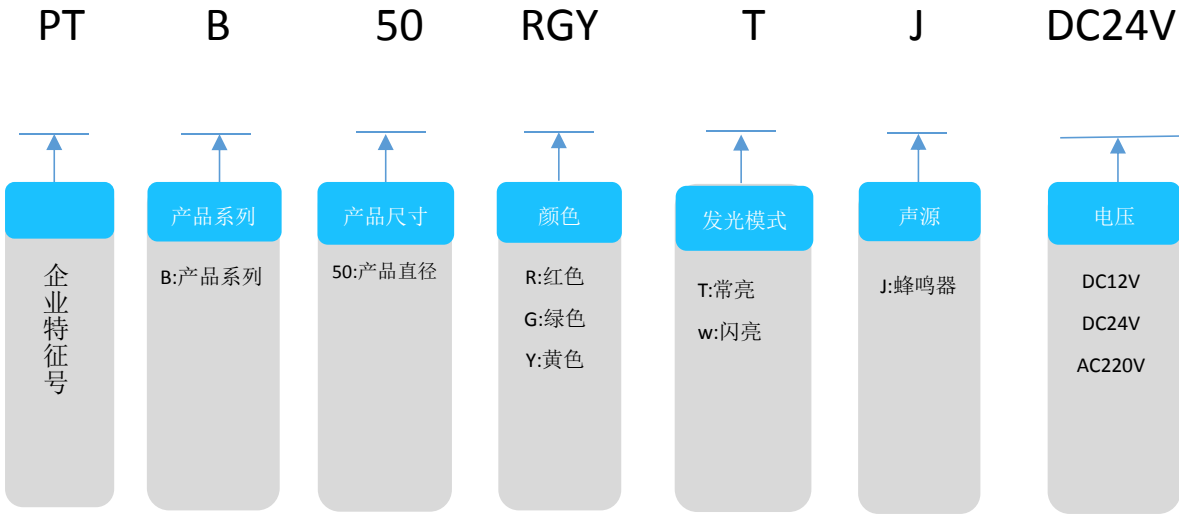

五、产品编码原则：

例如：PTB50RGY-T-J DC24V,代表一体多色灯，三层颜色为红黄绿，发光方式为常亮，带蜂鸣器，额定工作电压为 DC24V，安装方式为螺栓安装，

六、基本参数：

产品型号		PTB50RGY-3T-J DC24V			
输入电压	DC24V	输入电流	红灯:12ma 黄灯:14ma 绿灯:14ma		
电线长度	约 600MM	蜂鸣器电流	22ma	功率	1.5-2W
光源	LED2835	灯具寿命	50000 小时	防护等级	IP40
蜂鸣器	>85dB	发光角度	360°	材质	灯罩: PC 底座: 铝
技术认证	CE	体系认证	ISO9001	产地	中国 浙江

七、环境要求：

环境温度：	-20~45℃
储藏温度：	-40~70℃
环境湿度：	10~90%
储藏湿度：	10~90%

乐清市台邦电子科技有限公司

地址：浙江省乐清市磐石镇重石工业区百乐路2号
电话：0577-62988300 18969733338 网站：www.tayb.cn