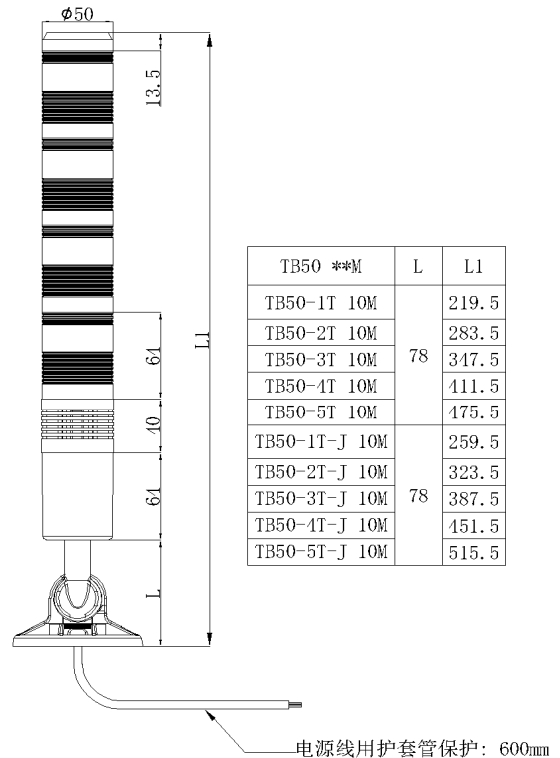

二、标准图片、产品尺寸图:

10弯角款(25弯角款)

10圆盘款(25圆盘款)

乐清市台邦电子科技有限公司

地址: 浙江省乐清市磐石镇重石工业区百乐路2号

电话: 0577-62988300 18969733338 网站: www.tayb.cn

普通折叠式

施耐德折叠款