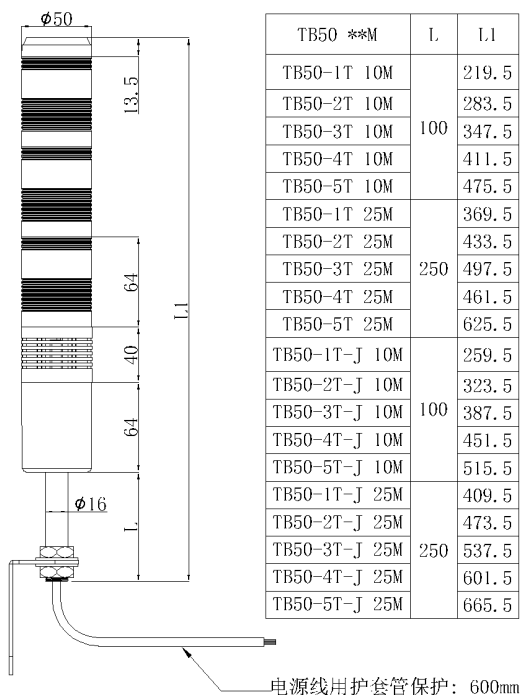

二、标准图片、产品尺寸图:

10弯角款(25弯角款)

10圆盘款(25圆盘款)

乐清市台邦电子科技有限公司

地址: 浙江省乐清市磐石镇重石工业区百乐路2号

电话: 0577-62988300 18969733338 网站: www.tayb.cn

普通折叠式

施耐德折叠款