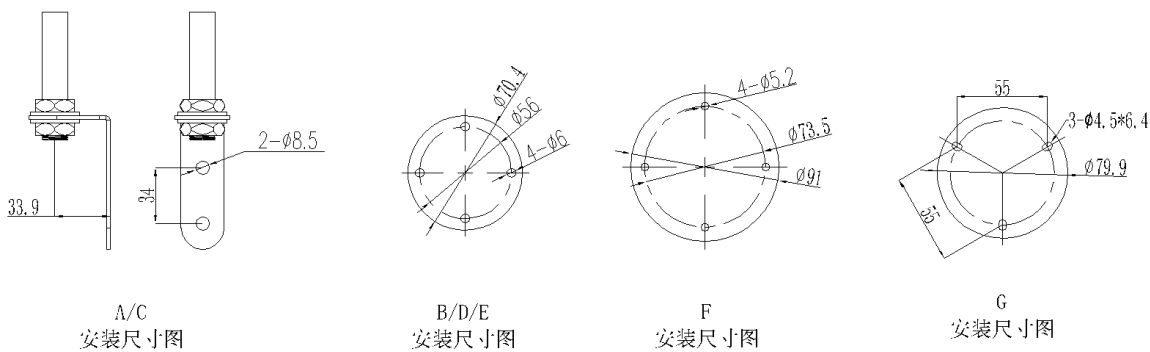

二、标准图片、产品尺寸图:

10弯角款(25弯角款)

10圆盘款(25圆盘款)

乐清市台邦电子科技有限公司

地址: 浙江省乐清市磐石镇重石工业区百乐路2号

电话: 0577-62988300 18969733338 网站: www.tayb.cn

普通折叠式

施耐德折叠款

连体圆盘款

天得折叠式-固定款

乐清市台邦电子科技有限公司

地址：浙江省乐清市磐石镇重石工业区百乐路2号

电话：0577-62988300 18969733338 网站：www.tayb.cn

三、产品接线图：

四、产品安装方式

乐清市台邦电子科技有限公司

地址：浙江省乐清市磐石镇重石工业区百乐路2号
 电话：0577-62988300 18969733338 网站：www.tayb.cn

五、产品编码原则：

例如：TB50-3T-D-J DC24V/A,代表多层警示灯，三层颜色为红黄绿，发光方式为常亮，带蜂鸣器，额定工作电压为 DC24V，安装方式为 10 公分铝管+圆盘安装，

六、基本参数：

产品型号		TB50 DC24V/AC220V			
输入电压	DC24V/AC220V	输入电流	红灯:12ma 黄灯:14ma 绿灯:14ma 蓝灯:14ma 白灯:14ma		
电线长度	约 600MM	蜂鸣器电流	24ma	功率	1.5-2W
光源	LED2835	灯具寿命	50000 小时	防护等级	IP40
蜂鸣器	>85dB	发光角度	360°	材质	灯罩:PC 底座:ABS
技术认证	CE	体系认证	ISO9001	产地	中国 浙江