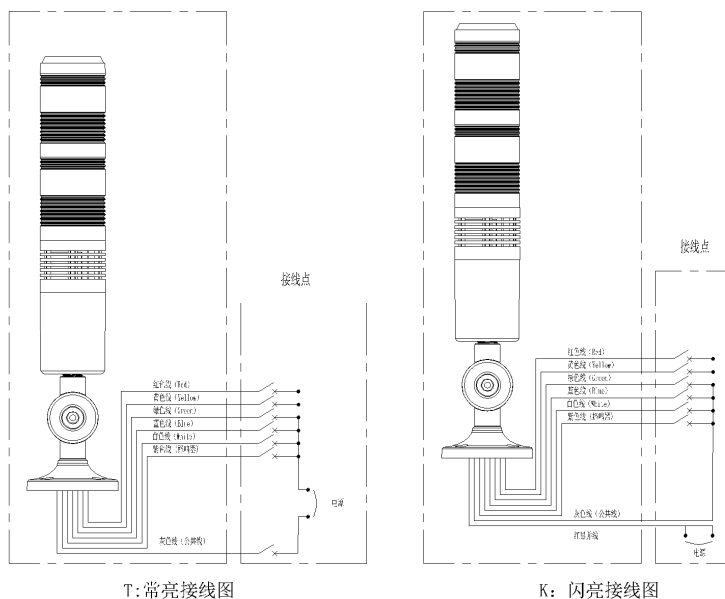

二、标准图片、产品尺寸图:

10弯角款(25弯角款)

10圆盘款(25圆盘款)

乐清市台邦电子科技有限公司

地址: 浙江省乐清市磐石镇重石工业区百乐路2号

电话: 0577-62988300 18969733338 网站: www.tayb.cn

普通折叠式

施耐德折叠款

连体圆盘款

天得折叠式-固定款

乐清市台邦电子科技有限公司

地址：浙江省乐清市磐石镇重石工业区百乐路2号

电话：0577-62988300 18969733338 网站：www.tayb.cn

三、产品接线图：

四、产品安装方式

乐清市台邦电子科技有限公司

地址：浙江省乐清市磐石镇重石工业区百乐路2号
 电话：0577-62988300 18969733338 网站：www.tayb.cn

五、产品编码原则：

例如：TB50-3T-D-J DC24V/A,代表多层警示灯，三层颜色为红黄绿，发光方式为常亮，带蜂鸣器，额定工作电压为 DC24V，安装方式为 10 公分铝管+圆盘安装，

六、基本参数：

产品型号		TB50 DC24V/AC220V			
输入电压	DC24V/AC220V	输入电流	红灯:12ma 黄灯:14ma 绿灯:14ma 蓝灯:14ma 白灯:14ma		
电线长度	约 600MM	蜂鸣器电流	24ma	功率	1.5-2W
光源	LED2835	灯具寿命	50000 小时	防护等级	IP40
蜂鸣器	>85dB	发光角度	360°	材质	灯罩:PC 底座:ABS
技术认证	CE	体系认证	ISO9001	产地	中国 浙江