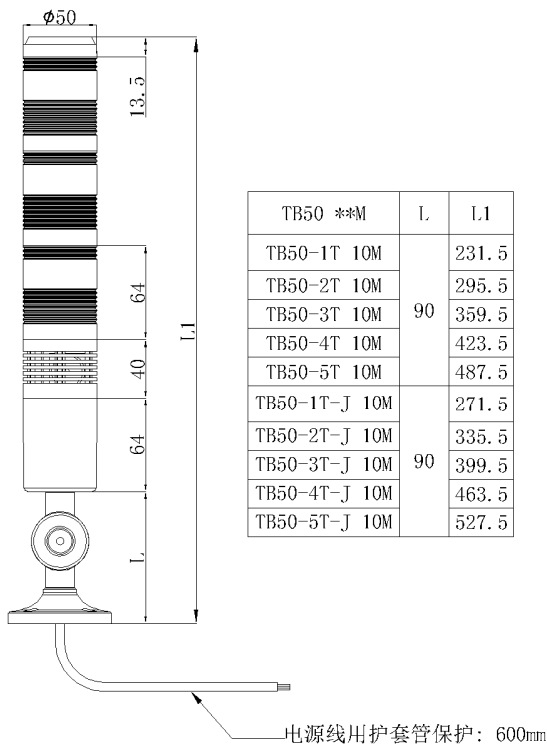

二、标准图片、产品尺寸图:

10弯角款(25弯角款)

10圆盘款(25圆盘款)

乐清市台邦电子科技有限公司

地址: 浙江省乐清市磐石镇重石工业区百乐路2号

电话: 0577-62988300 18969733338 网站: www.tayb.cn

普通折叠式

施耐德折叠款