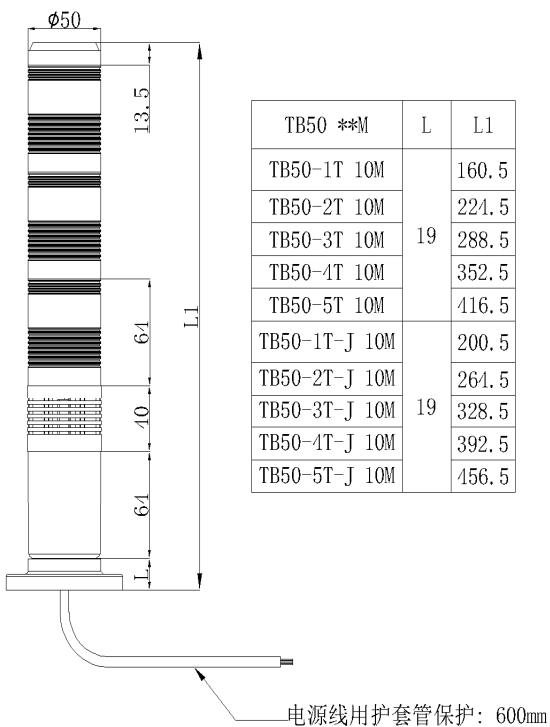

二、标准图片、产品尺寸图:

10弯角款(25弯角款)

10圆盘款(25圆盘款)

乐清市台邦电子科技有限公司

地址: 浙江省乐清市磐石镇重石工业区百乐路2号

电话: 0577-62988300 18969733338 网站: www.tayb.cn

普通折叠式

施耐德折叠款

地址：浙江省乐清市磐石镇重石工业区百乐路2号
 电话：0577-62988300 18969733338 网站：www.tayb.cn

五、产品编码原则：

例如：TB50-3T-D-J DC24V/A,代表多层警示灯，三层颜色为红黄绿，发光方式为常亮，带蜂鸣器，额定工作电压为 DC24V，安装方式为 10 公分铝管+圆盘安装，

六、基本参数：

产品型号		TB50 DC24V/AC220V			
输入电压	DC24V/AC220V	输入电流	红灯:12ma 黄灯:14ma 绿灯:14ma 蓝灯:14ma 白灯:14ma		
电线长度	约 600MM	蜂鸣器电流	24ma	功率	1.5-2W
光源	LED2835	灯具寿命	50000 小时	防护等级	IP40
蜂鸣器	>85dB	发光角度	360°	材质	灯罩:PC 底座:ABS
技术认证	CE	体系认证	ISO9001	产地	中国 浙江