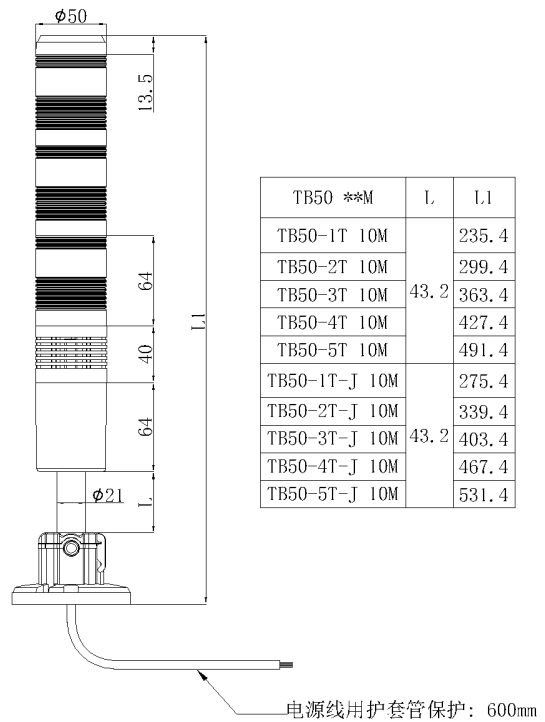

天得折叠式-固定款

乐清市台邦电子科技有限公司

地址：浙江省乐清市磐石镇重石工业区百乐路2号

电话：0577-62988300 18969733338 网站：www.tayb.cn