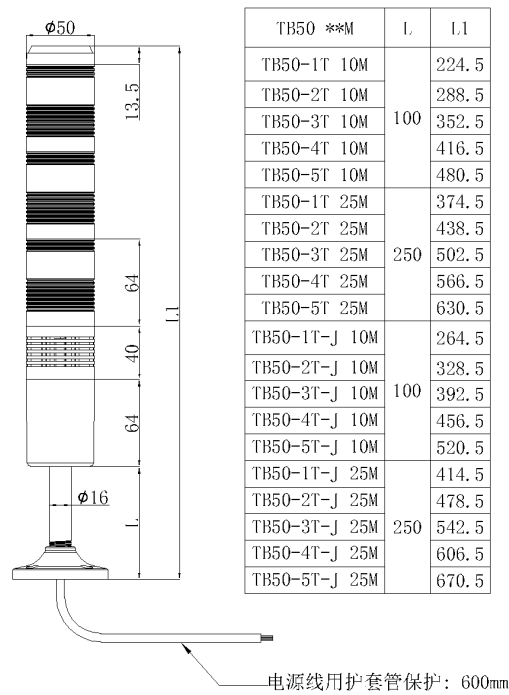

二、标准图片、产品尺寸图:

10弯角款(25弯角款)

10圆盘款(25圆盘款)

乐清市台邦电子科技有限公司

地址: 浙江省乐清市磐石镇重石工业区百乐路2号

电话: 0577-62988300 18969733338 网站: www.tayb.cn

普通折叠式

施耐德折叠款