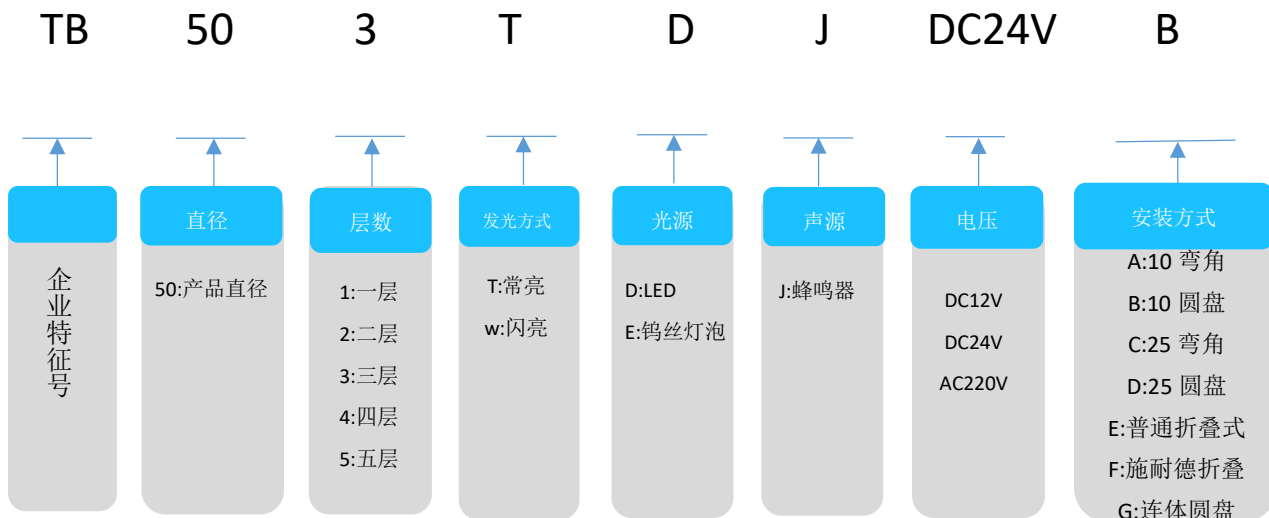

二、标准图片、产品尺寸图:

10弯角款(25弯角款)

10圆盘款(25圆盘款)

乐清市台邦电子科技有限公司

地址: 浙江省乐清市磐石镇重石工业区百乐路2号

电话: 0577-62988300 18969733338 网站: www.tayb.cn

普通折叠式

施耐德折叠款

连体圆盘款

天得折叠式-固定款

乐清市台邦电子科技有限公司

地址：浙江省乐清市磐石镇重石工业区百乐路2号

电话：0577-62988300 18969733338 网站：www.tayb.cn

三、产品接线图：

四、产品安装方式

乐清市台邦电子科技有限公司

地址：浙江省乐清市磐石镇重石工业区百乐路2号
 电话：0577-62988300 18969733338 网站：www.tayb.cn

五、产品编码原则：

例如：TB50-3T-D-J DC24V/A,代表多层警示灯，三层颜色为红黄绿，发光方式为常亮，带蜂鸣器，额定工作电压为 DC24V，安装方式为 10 公分铝管+圆盘安装，

六、基本参数：

产品型号		TB50 DC24V/AC220V			
输入电压	DC24V/AC220V	输入电流	红灯:12ma 黄灯:14ma 绿灯:14ma 蓝灯:14ma 白灯:14ma		
电线长度	约 600MM	蜂鸣器电流	24ma	功率	1.5-2W
光源	LED2835	灯具寿命	50000 小时	防护等级	IP40
蜂鸣器	>85dB	发光角度	360°	材质	灯罩:PC 底座:ABS
技术认证	CE	体系认证	ISO9001	产地	中国 浙江